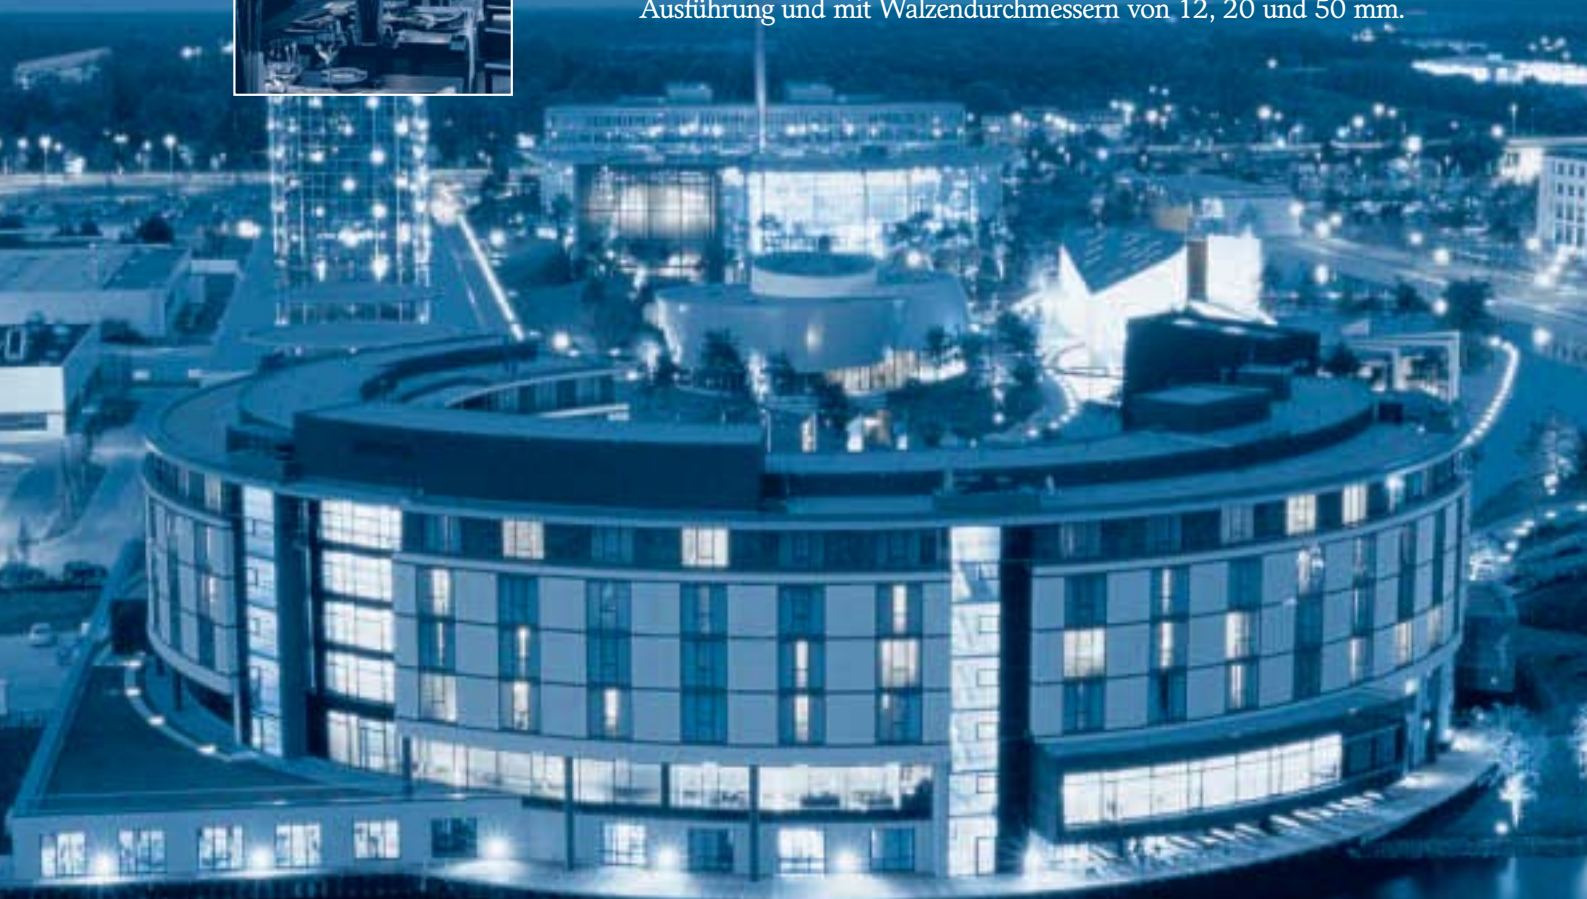

Noblesse

In vielen Bereichen gewährleisten

LTG Schlitzauslässe Typ LDB

eine geräuscharme und angenehme Belüftung.

Der Typ LDB bietet beinahe unbegrenzte Gestaltungsmöglichkeiten, er ist z. B. in allen Farben, auch verchromt und vergoldet, lieferbar.

Der LTG-Schlitzauslaß ist in vielen Gebäuden wie Hotels, Kongreßzentren, Bürogebäuden, Theatern, Museen, die europaweit bekannt sind, eingebaut.

Die Schlitzdüsen sind einzeln verstellbar, dadurch ist eine Vielzahl verschiedener Strömungsformen möglich.

Dies bewirkt eine gleichmäßige Verteilung der Luft, so daß es zu keinerlei Zugerscheinungen kommt.

Den Schlitzauslaß Typ LDB gibt es in ein-, zwei-, drei- und vierschlitziger Ausführung und mit Walzendurchmessern von 12, 20 und 50 mm.

Gerne informieren wir Sie über mehr Details.

LTG Aktiengesellschaft vertreten in: Deutschland · Frankreich · Großbritannien · Italien · Japan · Niederlande · Österreich · Polen · Portugal · Schweiz · Slowenien · Türkei · USA